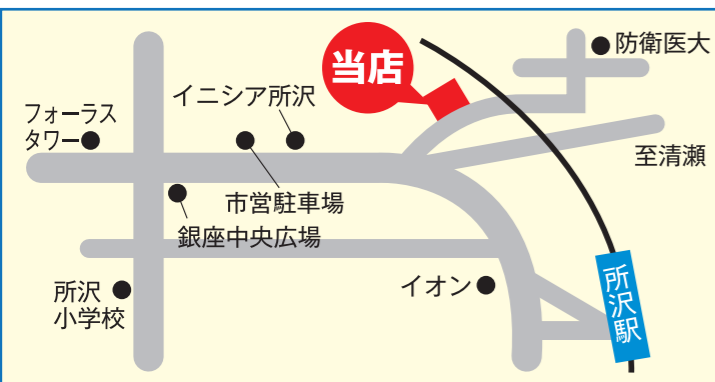

所沢駅周辺

13 ほまれ薬局

■所沢市御幸町5-1
■TEL 04-2939-1264 FAX 04-2939-3996
■定休日/木曜・日曜・祝日
■営業時間/AM9:00~PM7:00
土曜日のみAM9:00~PM0:00