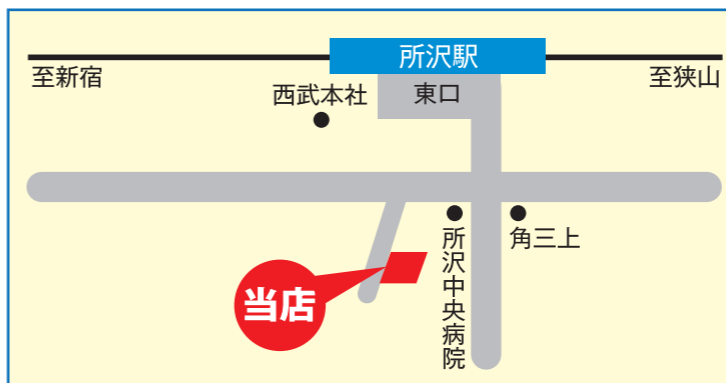

⑦ 太陽薬局

■所沢市くすのき台3-18-14
■TEL 04-2996-0678 FAX 04-2996-0676
■定休日/年中無休
■営業時間/AM9:00~PM6:00