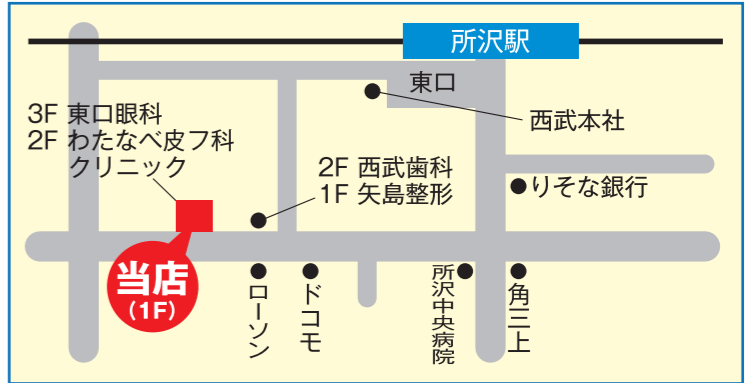

④ くすのき台薬局

■所沢市くすのき台1-12-20 西村SKビル
■TEL 04-2998-0690 FAX 04-2996-1066
■定休日/日曜・祝日
■営業時間/AM8:30~PM7:30
木曜日のみAM9:00~PM6:30 土曜日のみPM8:30~PM2:00