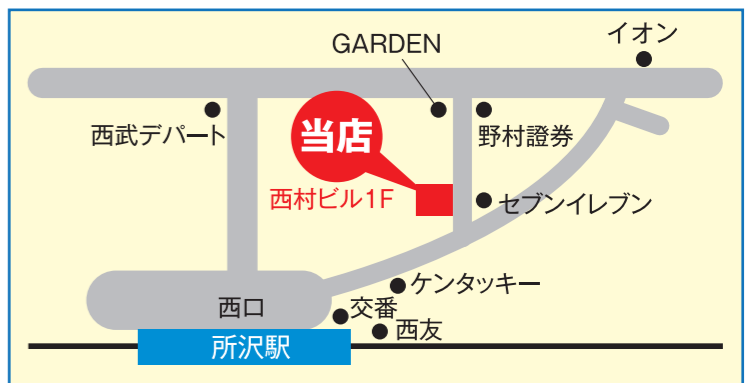

⑧ 田辺薬局プロペ店

■所沢市日吉町11-17 西村ビル1F
■TEL 04-2925-0321 FAX 04-2939-2817
■定休日/日曜
■営業時間/AM9:30~PM8:00
祝日のみAM10:00~PM7:00