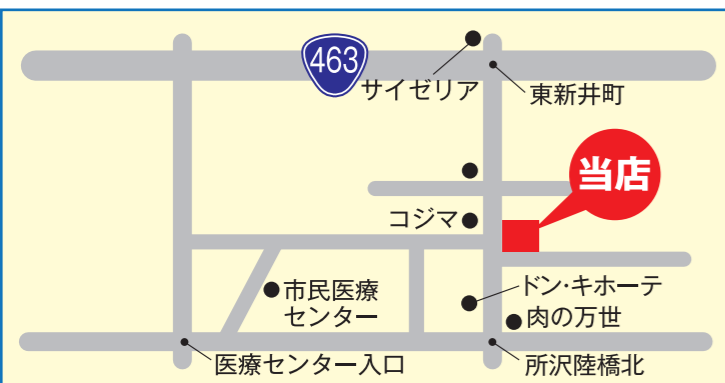

⑤ スギ薬局所沢牛沼店

■所沢市牛沼245-3
■TEL 04-2991-3251 FAX 04-2994-6227
■定休日/年中無休
■営業時間/AM10:00~PM9:00