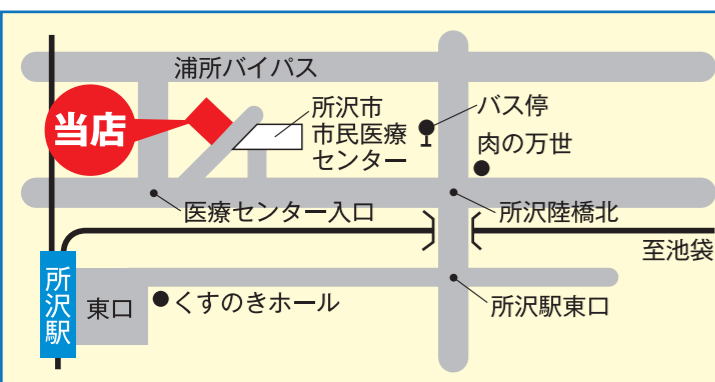

15 わかさ薬局東新井店

■所沢市東新井町16
■TEL 04-2998-0552 FAX 04-2998-0553
■定休日/土曜・日曜・祝日
■営業時間/AM8:30~PM5:00