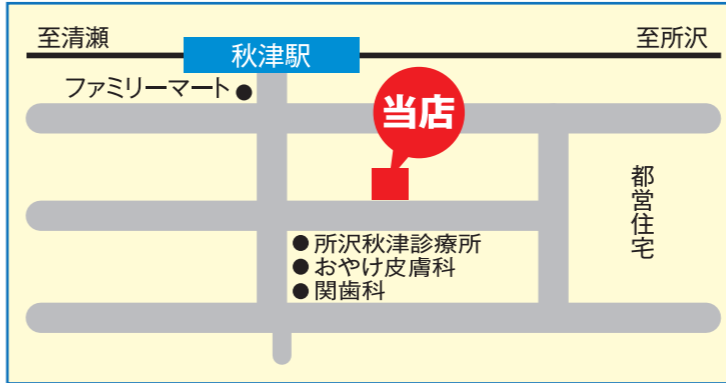

③ おのだ薬局

■所沢市上安松1-11
■TEL 04-2945-9365 FAX 04-2945-9365
■定休日/水曜・日曜・祝日
■営業時間/AM9:00~PM7:00
土曜日のみAM9:00~PM2:30