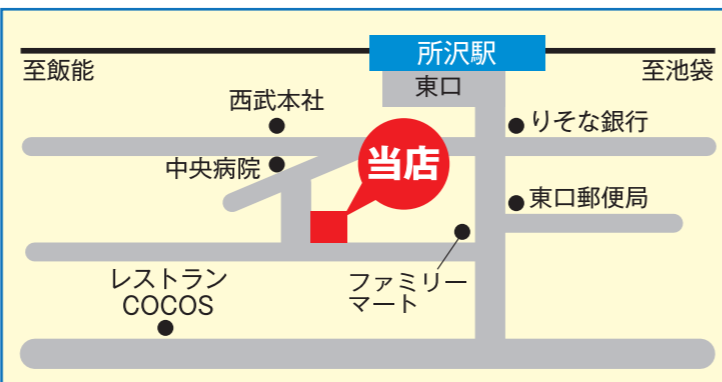

15 みどり薬局所沢

■所沢市くすのき台3-18-11
■TEL 04-2991-1677 FAX 04-2991-1688
■定休日/木曜・日曜・祝日
■営業時間/AM9:00~PM7:30
土曜日のみAM9:00~PM2:00