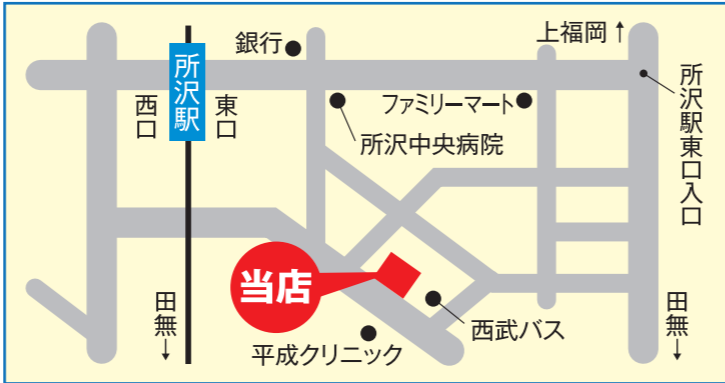

所沢駅周辺

① あすか薬局元町店

■所沢市元町17-6
■TEL 04-2903-6600 FAX 04-2903-6601
■定休日/日曜・祝日
■営業時間/AM9:00~PM0:30 PM3:00~PM6:30
水・土曜日のみAM9:00~PM0:30

② アルル薬局

■所沢市久米550-8
■TEL 04-2992-1110 FAX 04-2992-1021
■定休日/日曜・祝日
■営業時間/AM9:00~PM7:00
第1・3・5土曜日のみAM9:00~PM1:00