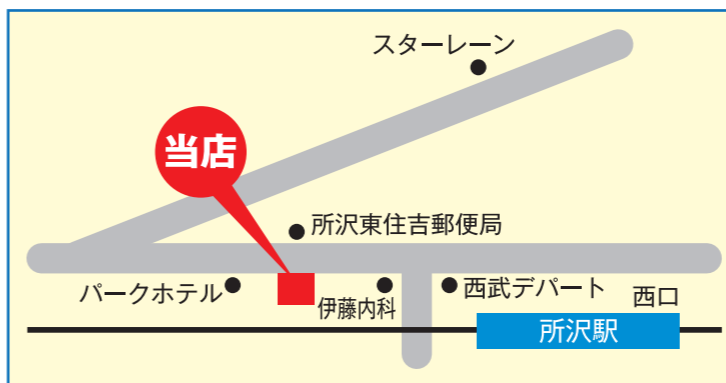

⑪ 東住吉クローバ薬局

■所沢市東住吉3-8
■TEL 04-2968-5100 FAX 04-2968-5101
■定休日/日曜・祝日
■営業時間/月曜日 AM9:00~PM5:00
火~土曜日 AM9:00~PM6:00