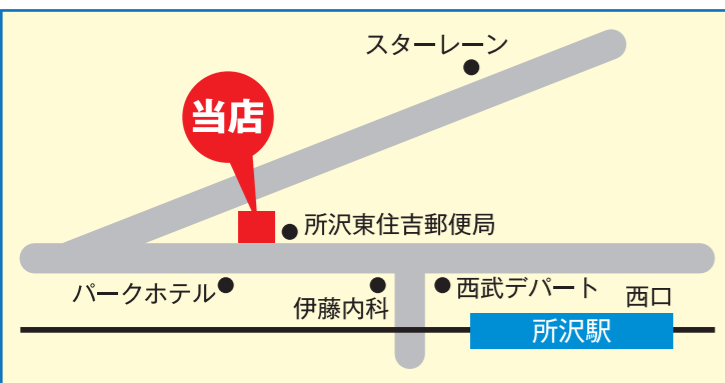

⑨ 所沢クローバ薬局

■所沢市東住吉9-3
■TEL 04-2929-3017 FAX 04-2929-3018
■定休日/日曜・祝日
■営業時間/AM9:00~PM7:30
土曜日のみAM9:00~PM6:30