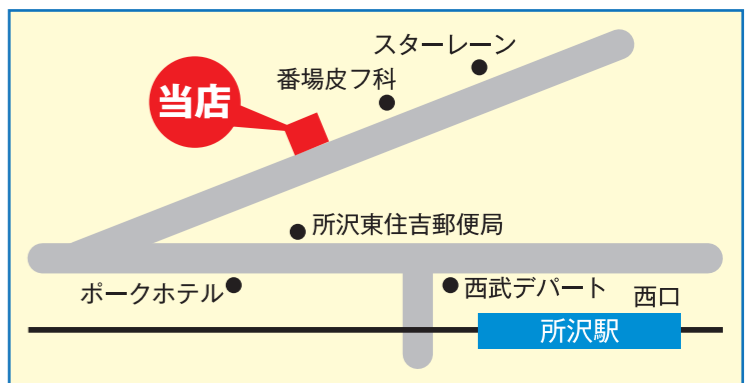

⑫ 藤沢薬局

■所沢市南住吉21-35
■TEL 04-2921-1337 FAX 04-2921-1346
■定休日/木曜・日曜・祝日
■営業時間/AM9:00~PM6:30
水曜日のみAM9:00~PM1:00 土曜日のみAM9:00~PM5:00