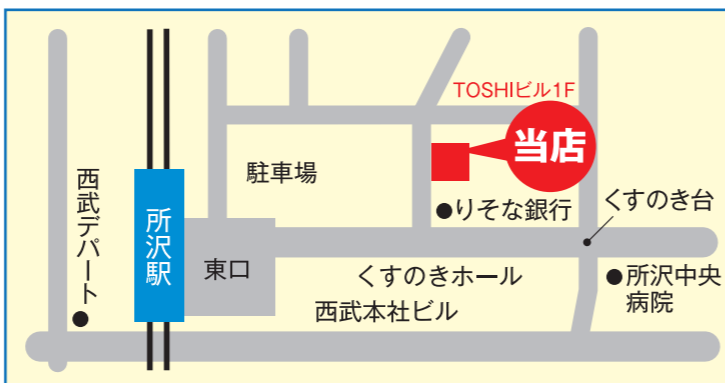

⑥ そよ風薬局くすのき台店

■所沢市くすのき台1-10-10 TOSHIビル1F
■TEL 04-2968-5280 FAX 04-2968-5282
■定休日/日曜・祝日
■営業時間/AM9:00~PM6:00
水・金曜日のみAM9:00~PM7:00